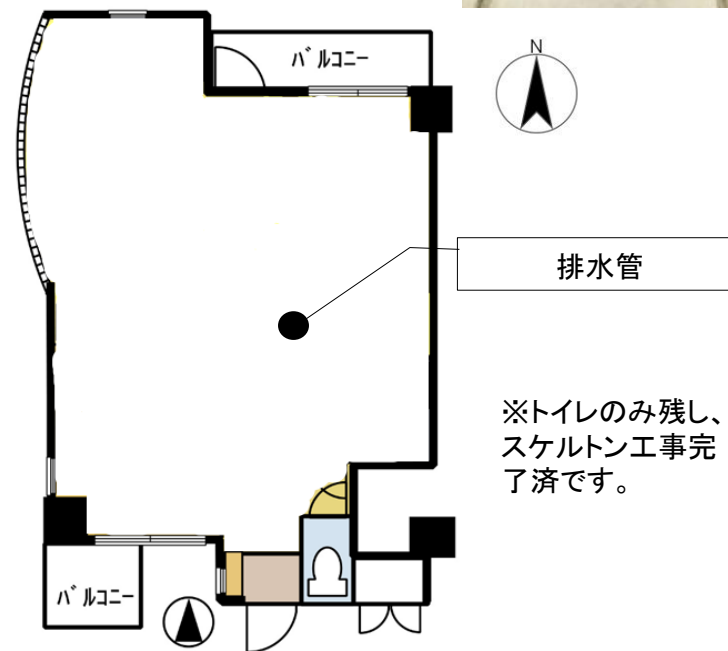

貸店舗・貸事務所（現況渡し案件優先）

物件名	エス テ ー ト 心 斎 橋			
所在地	大阪府中央区南船場4丁目13番8号			
沿線	地下鉄御堂筋線	心斎橋 駅	徒歩	3分
	地下鉄鶴見緑地線	心斎橋 駅	徒歩	3分
	地下鉄四つ橋線	四ツ橋 駅	徒歩	2分
構造	SRC 造		10階建	

部屋	605	6階
間取り	1LDK	
家賃	130,000円	消費税別途
共益費	16,000円	消費税別途
保証金	200,000円	
礼金	300,000円	消費税別途
専有面積	53.38㎡	16.14坪

☆備考		
家賃保証料		要
火災保険料		要
鍵交換代		要

エアコン3台付き！ ※お好きな位置にお付け頂けます。

20201028

連絡先 担当者 後川秀樹 090-8213-3444